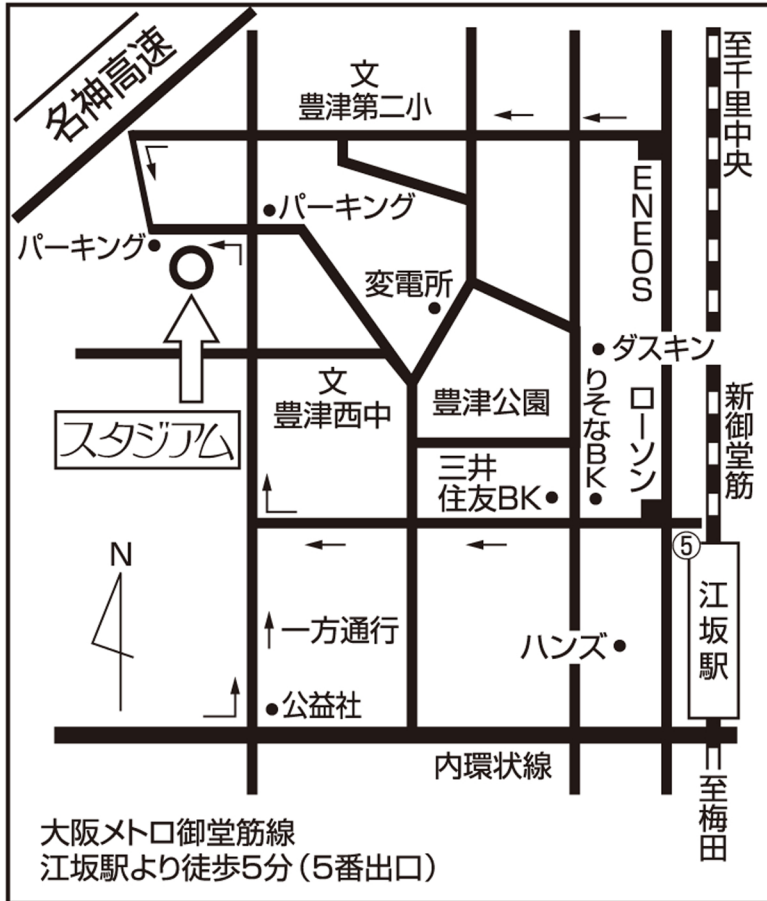

STADIUM

PROMOTION

- 新大阪駅より江坂駅まで6分(大阪メトロ)
- 大阪駅(梅田)より江坂駅まで10分(大阪メトロ)

株式会社 スタジアムプロモーション

〒564-0051 大阪府吹田市豊津町30-29 M&Hビル
TEL 06(6330)1125(代表)・FAX 06(6330)1243