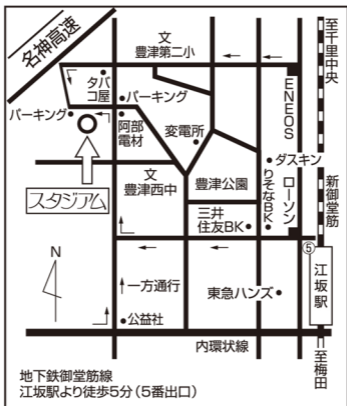

# STADIUM

PROMOTION

- 新大阪駅より江坂駅まで6分(地下鉄)
- 大阪駅(梅田)より江坂駅まで10分(地下鉄)

株式会社 **スタジアムプロモーション**  
 〒564-0051 大阪府吹田市豊津町30-29 M&Hビル  
 TEL06(6330)1125(代表)・FAX06(6330)1243